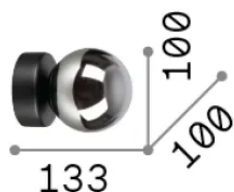

Información general

Interior - Lámpara de pared

Ean	8021696292410
Artículo	PERLAGE AP1 BIANCO
Instalación	Lámpara de pared
Garantía	5 years
Peso bruto	0.44 kg
Volumen	0.005408 m ³

Información técnica

Peso neto	0.4 kg
Clase de aislamiento	II
Índice de protección	IP20
Cumplimiento	CE
Temperatura de funcionamiento	0° ~ +40 °C
Dimmer	Non-dimmable
Salida de potencia	220-240 V AC
Fuente de alimentación	Not required