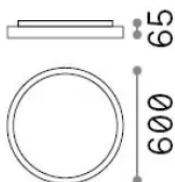

Información general

Interior - Lámpara de techo

Ean	8021696327693
Artículo	RAY PL D60 BIANCO
Instalación	Lámpara de techo
Garantía	5 years
Peso bruto	3.57 kg
Volumen	0.035154 m ³

Información técnica

Peso neto	3.24 kg
Clase de aislamiento	II
Índice de protección	IP44
Cumplimiento	CE
Temperatura de funcionamiento	0° ~ +40 °C
Dimmer	Non-dimmable, On-Off, CCT Switch on Board
Salida de potencia	220-240 V AC 50/60 Hz
Fuente de alimentación	In-built, included Replaceable (by qualified operators only), electronic

Información de la fuente

Fuente integrada	Integrated LED module
Fuente reemplazable	Replaceable (by qualified operators only)
Poder	44 W
Emisiones	Direct
Consumo máximo	max 44 W
Características LED	LED SMD
CCT LED	3000-4000 K
Duración LED (t. 25°C)	50000 h
CRI	> 90
SDCM	3
Ángulo del haz de luz	77°
UGR Máximo	< 19
Flujo del haz de luz	7200 lm
Luz útil	5170-5460 lm
Riesgo fotobiológico	1