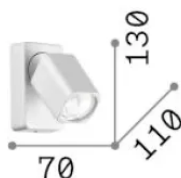

Información de la fuente

Fuente integrada	Light bulb (included)
Fuente reemplazable	No
Poder	GU10 max 1 x 35 W
Emisiones	Direct
Consumo máximo	-
Bombilla incluida	123943 GU10 07W 540Lm 3000K CRI90
Recomendar bombilla	123943 GU10 07W 540Lm 3000K CRI90