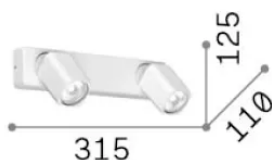

Información general

Interior - Lámpara de pared

Ean	8021696321509
Artículo	RUDY AP2 SQUARE NERO
Instalación	Lámpara de pared
Garantía	5 years
Peso bruto	0.57 kg
Volumen	0.00272 m³

Información técnica

Peso neto	0.57 kg
Clase de aislamiento	II
Índice de protección	IP20
Cumplimiento	CE
Temperatura de funcionamiento	0° ~ +40 °C
Dimmer	Non-dimmable
Salida de potencia	220-240 V AC
Fuente de alimentación	Not required

Información de la fuente

Fuente integrada	Light bulb (included)
Fuente reemplazable	No
Poder	GU10 max 2 x 35 W
Emisiones	Direct
Consumo máximo	-
Bombilla incluida	123943 GU10 07W 540Lm 3000K CRI90
Recomendar bombilla	123943 GU10 07W 540Lm 3000K CRI90