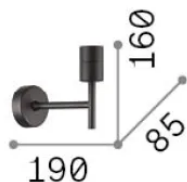

Información general

Interior - Lámpara de pared

Ean	8021696259796
Artículo	SET UP MAP1 NICKEL
Instalación	Lámpara de pared
Garantía	5 years
Peso bruto	0.51 kg
Volumen	0.00323 m³

Información técnica

Peso neto	0.37 kg
Clase de aislamiento	I
Índice de protección	IP20
Cumplimiento	CE
Temperatura de funcionamiento	0° ~ +40 °C
Dimmer	Non-dimmable
Salida de potencia	220-240 V AC
Fuente de alimentación	Not required
Accesorios incluidos	Lampshade

Información de la fuente

Fuente integrada	Light bulb (not included)
Fuente reemplazable	No
Poder	E27 max1 x 42 W
Emisiones	Diffuse
Consumo máximo	-
Características LED	-
CCT LED	-
Duración LED (t. 25°C)	-
CRI	-
Ángulo del haz de luz	-
Luz útil	-