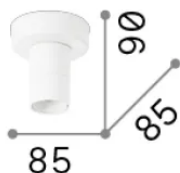

Información general

Interior - Lámpara de techo

Ean	8021696277288
Artículo	SET UP MPL1
Instalación	Lámpara de techo
Garantía	5 years
Peso bruto	0.31 kg
Volumen	0.001 m³

Información técnica

Peso neto	0.3 kg
Clase de aislamiento	II
Índice de protección	IP20
Cumplimiento	CE
Temperatura de funcionamiento	-
Dimmer	Non-dimmable
Salida de potencia	220-240 V AC
Fuente de alimentación	Not required
Accesorios incluidos	Lampshade

Información de la fuente

Fuente integrada	Light bulb (not included)
Fuente reemplazable	No
Poder	E27 max1 x 42 W
Emisiones	Diffuse
Consumo máximo	-
Características LED	-
CCT LED	-
Duración LED (t. 25°C)	-
CRI	-
Ángulo del haz de luz	-
Luz útil	-