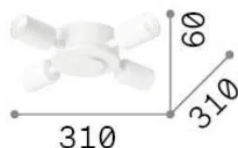

Información general

Interior - Lámpara de techo

Ean	8021696320373
Artículo	SET UP MPL4
Instalación	Lámpara de techo
Garantía	5 years
Peso bruto	1.1 kg
Volumen	0.004688 m ³

Información técnica

Peso neto	1 kg
Clase de aislamiento	II
Índice de protección	IP20
Cumplimiento	CE
Temperatura de funcionamiento	0° ~ +40 °C
Dimmer	Non-dimmable
Salida de potencia	
Fuente de alimentación	Not required
Accesorios incluidos	Lampshade

Información de la fuente

Fuente integrada	Light bulb (not included)
Fuente reemplazable	No
Poder	E27 max4 x 15 W
Emisiones	Diffuse
Consumo máximo	-
Características LED	-
CCT LED	-
Duración LED (t. 25°C)	-
CRI	-
Ángulo del haz de luz	-
Luz útil	-