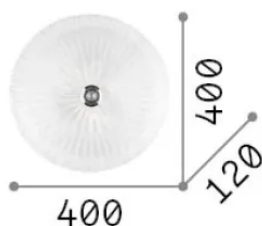

Información general

Interior - Lámpara de techo

Ean	8021696008608
Artículo	SHELL PL3 TRASPARENTE
Instalación	Lámpara de techo
Garantía	5 years
Peso bruto	4.74 kg
Volumen	0.03645 m ³

Información técnica

Peso neto	3.64 kg
Clase de aislamiento	I
Índice de protección	IP20
Cumplimiento	CE
Temperatura de funcionamiento	0° ~ +40 °C
Dimmer	Non-dimmable
Salida de potencia	220-240 V AC
Fuente de alimentación	Not required

Información de la fuente

Fuente integrada	Light bulb (not included)
Fuente reemplazable	No
Poder	E27 max 3 x 60 W
Emisiones	Diffuse
Consumo máximo	-
Recomendar bombilla	101279 E27 SFERA 4W 3000K CRI80 TRASP