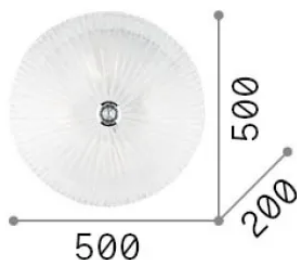

Información general

Interior - Lámpara de techo

Ean	8021696008615
Artículo	SHELL PL4 TRASPARENTE
Instalación	Lámpara de techo
Garantía	5 years
Peso bruto	7.96 kg
Volumen	0.065856 m ³

Información técnica

Peso neto	6.15 kg
Clase de aislamiento	I
Índice de protección	IP20
Cumplimiento	CE
Temperatura de funcionamiento	0° ~ +40 °C
Dimmer	Non-dimmable
Salida de potencia	220-240 V AC
Fuente de alimentación	Not required

Información de la fuente

Fuente integrada	Light bulb (not included)
Fuente reemplazable	No
Poder	E27 max 4 x 60 W
Emisiones	Diffuse
Consumo máximo	-
Recomendar bombilla	101279 E27 SFERA 4W 3000K CRI80 TRASP