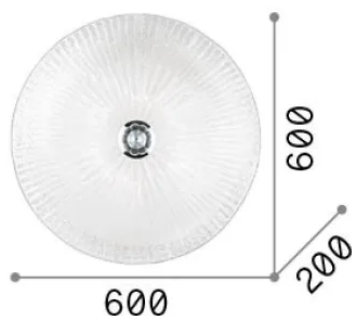

Información de la fuente

Fuente integrada	Light bulb (not included)
Fuente reemplazable	No
Poder	E27 max 6 x 60 W
Emisiones	Diffuse
Consumo máximo	-
Recomendar bombilla	101279 E27 SFERA 4W 3000K CRI80 TRASP