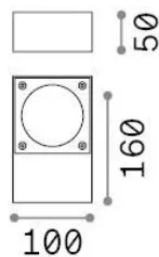

Información de la fuente

Fuente integrada	Light bulb (not included)
Fuente reemplazable	No
Poder	GX53 max 1 x 9 W
Emisiones	Direct
Consumo máximo	-
Recomendar bombilla	154008 GX53 9W 4000K CRI80