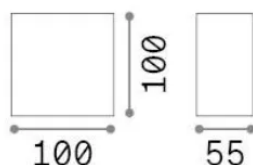

Información general

Exterior - Lámpara de pared

Ean	8021696326221
Artículo	SNOW AP 4000K
Instalación	Lámpara de pared
Garantía	5 years
Peso bruto	0.39 kg
Volumen	0.001296 m ³

Información técnica

Peso neto	0.17 kg
Clase de aislamiento	II
Índice de protección	IP65
Cumplimiento	CE
Temperatura de funcionamiento	-15° ~ +45 °C
Dimmer	Non-dimmable, On-Off
Salida de potencia	220-240 V AC 50/60 Hz
Fuente de alimentación	Not required

Información de la fuente

Fuente integrada	Integrated LED module
Fuente reemplazable	No
Poder	LED 6 W
Emisiones	Diffuse
Consumo máximo	max 6 W
Características LED	LED SMD
CCT LED	4000 K
Duración LED (t. 25°C)	50000 h
CRI	> 90
SDCM	3
Flujo del haz de luz	660 lm
Luz útil	440 lm
Riesgo fotobiológico	EXEMPT