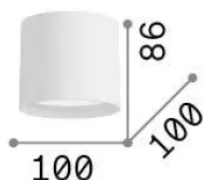

Información general

Interior - Lámpara de techo

Ean	8021696345468
Artículo	SPIKE LED PL BIANCO
Instalación	Lámpara de techo
Garantía	5 years
Peso bruto	0.44 kg
Volumen	0.001213 m ³

Información técnica

Peso neto	0.34 kg
Clase de aislamiento	II
Índice de protección	IP20
Cumplimiento	CE
Temperatura de funcionamiento	0° ~ +40 °C [DO NOT COVER]
Dimmer	Non-dimmable, On-Off
Salida de potencia	220-240 V AC 50/60 Hz
Fuente de alimentación	In-built, included Replaceable (by qualified operators only), electronic

Información de la fuente

Fuente integrada	Integrated LED module
Fuente reemplazable	Replaceable (by qualified operators only)
Poder	LED 10 W
Emisiones	Direct
Consumo máximo	max 10 W
Características LED	LED SMD
CCT LED	3000 K
Duración LED (t. 25°C)	25000 h
CRI	> 90
SDCM	3
Flujo del haz de luz	1100 lm
Luz útil	600 lm
Riesgo fotobiológico	1