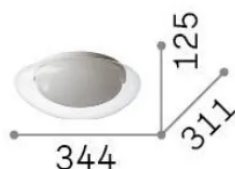

Información general

Interior - Lámpara de techo

Ean	8021696332406
Artículo	SQUISH PL D34
Instalación	Lámpara de techo
Garantía	5 years
Peso bruto	1.6 kg
Volumen	0.022835 m ³

Información técnica

Peso neto	0.76 kg
Clase de aislamiento	I
Índice de protección	IP20
Cumplimiento	CE
Temperatura de funcionamiento	0° ~ +40 °C
Dimmer	Non-dimmable, On-Off
Salida de potencia	220-240 V AC 50/60 Hz
Fuente de alimentación	Not required

Información de la fuente

Fuente integrada	Integrated LED module
Fuente reemplazable	Replaceable (by qualified operators only)
Poder	LED 10 W
Emisiones	Diffuse
Consumo máximo	max 10 W
Características LED	LED SMD
CCT LED	3000 K
Duración LED (t. 25°C)	25000 h
CRI	> 90
SDCM	3
Ángulo del haz de luz	140°
Flujo del haz de luz	920 lm
Luz útil	600 lm
Riesgo fotobiológico	EXEMPT