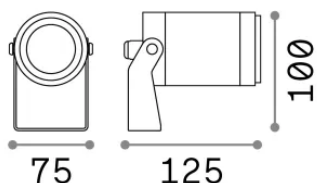

Información general

Exterior - Proyectores

Ean	8021696245072
Artículo	STARLIGHT PR 10.0W 4000K
Instalación	Proyectores
Garantía	5 years
Peso bruto	1.23 kg
Volumen	0.001872 m ³

Información técnica

Peso neto	0.95 kg
Clase de aislamiento	III
Índice de protección	IP67
Cumplimiento	CE
Temperatura de funcionamiento	-15° ~ +45 °C
Dimmer	Non-dimmable, On-Off
Salida de potencia	24 V DC
Fuente de alimentación	Required, remoted, not included NO
Resistencia de carga	IK07
Accesorios incluidos	Glare shielding cover, Ground fixing spike, Remote on-off driver

Información de la fuente

Fuente integrada	Integrated LED module
Fuente reemplazable	No
Poder	10 W
Emisiones	Direct
Consumo máximo	max 10 W
Características LED	LED COB BRIDGELUX
CCT LED	4000 K
Duración LED (t. 25°C)	50000 h
CRI	> 90
SDCM	3
Ángulo del haz de luz	30°
Flujo del haz de luz	1250 lm
Luz útil	910 lm
Riesgo fotobiológico	1