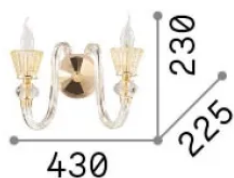

Información general

Interior - Lámpara de pared

Ean	8021696140599
Artículo	STRAUSS AP2
Instalación	Lámpara de pared
Garantía	5 years
Peso bruto	2.95 kg
Volumen	0.01885 m ³

Información técnica

Peso neto	2.08 kg
Clase de aislamiento	I
Índice de protección	IP20
Cumplimiento	CE
Temperatura de funcionamiento	0° ~ +40 °C
Dimmer	Non-dimmable
Salida de potencia	220-240 V AC
Fuente de alimentación	Not required

Información de la fuente

Fuente integrada	Light bulb (not included)
Fuente reemplazable	No
Poder	E14 max 2 x 40 W
Emisiones	Diffuse
Consumo máximo	-
Recomendar bombilla	101248 E14 CANDELA 4W 3000K CRI80 TRASP