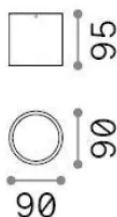

Información de la fuente

Fuente integrada	Light bulb (not included)
Fuente reemplazable	No
Poder	GU10 max 1 x 20 W
Emisiones	Direct
Consumo máximo	-
Recomendar bombilla	253497 GU10 05W 430Lm 4000K CR190