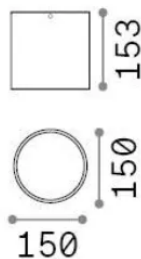

Información de la fuente

Fuente integrada	Light bulb (not included)
Fuente reemplazable	No
Poder	GU10 max 1 x 20 W
Emisiones	Direct
Consumo máximo	-
Recomendar bombilla	253398 GU10 10W 780Lm 4000K CR180