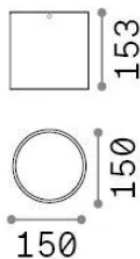

Información de la fuente

Fuente integrada	Light bulb (not included)
Fuente reemplazable	No
Poder	GU10 max 1 x 20 W
Emisiones	Direct
Consumo máximo	-
Recomendar bombilla	253398 GU10 10W 780Lm 4000K CR180