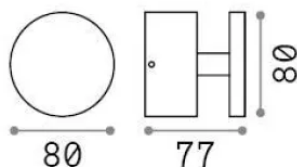

Información general

Exterior - Lámpara de pared

Ean	8021696321196
Artículo	TOFFEE AP COFFEE
Instalación	Lámpara de pared
Garantía	5 years
Peso bruto	0.81 kg
Volumen	0.00143 m³

Información técnica

Peso neto	0.4 kg
Clase de aislamiento	I
Índice de protección	IP65
Cumplimiento	CE
Temperatura de funcionamiento	-15° ~ +45 °C
Dimmer	Non-dimmable, On-Off
Salida de potencia	220-240 V AC 50/60 Hz
Fuente de alimentación	In-built, included NO, electronic

Información de la fuente

Fuente integrada	Integrated LED module
Fuente reemplazable	No
Poder	LED 8 W
Emisiones	Indirect
Consumo máximo	max 8 W
Características LED	LED SMD
CCT LED	3000 K
Duración LED (t. 25°C)	50000 h
CRI	> 90
SDCM	3
Flujo del haz de luz	900 lm
Luz útil	280 lm
Riesgo fotobiológico	1