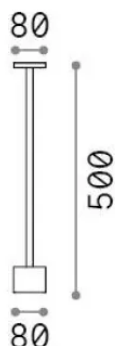

Información general

Exterior - Lámparas de suelo

Ean	8021696347776
Artículo	TOFFEE PT D080 H050 ANTRACITE
Instalación	Lámparas de suelo
Garantía	5 years
Peso bruto	2.94 kg
Volumen	0.023954 m ³

Información técnica

Información de la fuente

Fuente integrada	Integrated LED module
Fuente reemplazable	No
Poder	LED 8 W
Emisiones	Indirect
Consumo máximo	max 8 W
Características LED	LED SMD
CCT LED	3000 K
Duración LED (t. 25°C)	50000 h
CRI	> 90
SDCM	3
Flujo del haz de luz	900 lm
Luz útil	540 lm
Riesgo fotobiológico	1