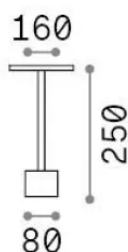

Información general

Exterior - Lámparas de suelo

Ean	8021696347820
Artículo	TOFFEE PT D160 H025 NERO
Instalación	Lámparas de suelo
Garantía	5 years
Peso bruto	3.22 kg
Volumen	0.039353 m ³

Información técnica

Peso neto	1.22 kg
Clase de aislamiento	II
Índice de protección	IP65
Cumplimiento	CE
Temperatura de funcionamiento	-15° ~ +45 °C
Dimmer	Non-dimmable, On-Off
Salida de potencia	220-240 V AC 50/60 Hz
Fuente de alimentación	In-built, included NO, electronic

Información de la fuente

Fuente integrada	Integrated LED module
Fuente reemplazable	No
Poder	LED 11 W
Emisiones	Indirect
Consumo máximo	max 11 W
Características LED	LED SMD
CCT LED	3000 K
Duración LED (t. 25°C)	50000 h
CRI	> 90
SDCM	3
Flujo del haz de luz	1200 lm
Luz útil	890 lm
Riesgo fotobiológico	1