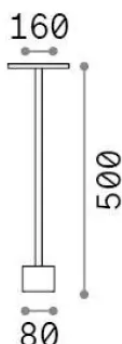

Información general

Exterior - Lámparas de suelo

Ean	8021696347851
Artículo	TOFFEE PT D160 H050 NERO
Instalación	Lámparas de suelo
Garantía	5 years
Peso bruto	3.7 kg
Volumen	0.026334 m ³

Información técnica

Peso neto	1.4 kg
Clase de aislamiento	II
Índice de protección	IP65
Cumplimiento	CE
Temperatura de funcionamiento	-15° ~ +45 °C
Dimmer	Non-dimmable, On-Off
Salida de potencia	220-240 V AC 50/60 Hz
Fuente de alimentación	In-built, included NO, electronic

Información de la fuente

Fuente integrada	Integrated LED module
Fuente reemplazable	No
Poder	LED 11 W
Emisiones	Indirect
Consumo máximo	max 11 W
Características LED	LED SMD
CCT LED	3000 K
Duración LED (t. 25°C)	50000 h
CRI	> 90
SDCM	3
Flujo del haz de luz	1200 lm
Luz útil	890 lm
Riesgo fotobiológico	1