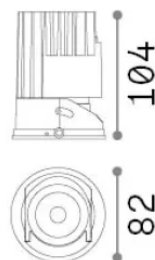

## Información técnica

<b>Peso neto</b>	0.59 kg
<b>Clase de aislamiento</b>	II
<b>Índice de protección</b>	IP20
<b>Cumplimiento</b>	CE
<b>Temperatura de funcionamiento</b>	0° ~ +40 °C [DO NOT COVER]
<b>Dimmer</b>	Non-dimmable, On-Off
<b>Salida de potencia</b>	220-240 V AC 50/60 Hz
<b>Fuente de alimentación</b>	Separate, included Replaceable (by qualified operators only), electronic, tridonic
<b>Accesorios incluidos</b>	Frame, Reflector, Narrow beam lens, Honeycomb filter, Dimmable driver