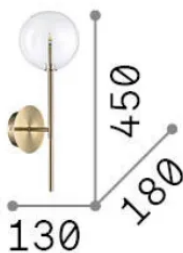

Información de la fuente

Fuente integrada	Light bulb (included)
Fuente reemplazable	Replaceable
Poder	G4 max 1 x 2 W
Emisiones	Diffuse
Consumo máximo	-
Bombilla incluida	222257 G4 2.0W 3000K CRI80
Recomendar bombilla	222257 G4 2.0W 3000K CRI80