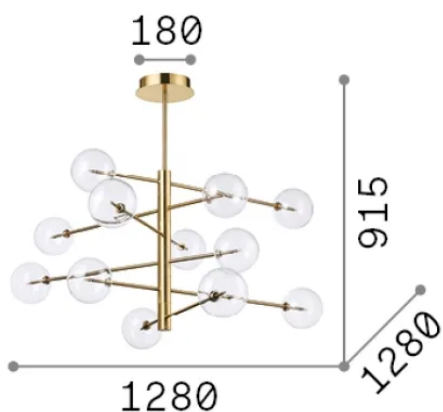

Información general

Interior - Colgantes

Ean	8021696200118
Artículo	EQUINOXE SP12 CROMO
Instalación	Colgantes
Garantía	5 years
Peso bruto	7.42 kg
Volumen	0.156195 m ³

Información técnica

Peso neto	5.54 kg
Clase de aislamiento	I
Índice de protección	IP20
Cumplimiento	CE
Temperatura de funcionamiento	0° ~ +40 °C
Dimmer	Non-dimmable, On-Off
Salida de potencia	220-240 V AC 50/60 Hz
Fuente de alimentación	In-built, included Replaceable (by qualified operators only), electronic

Información de la fuente

Fuente integrada	Light bulb (included)
Fuente reemplazable	Replaceable
Poder	G4 max 12 x 2 W
Emisiones	Diffuse
Consumo máximo	-
Bombilla incluida	222257 G4 2.0W 3000K CRI80
Recomendar bombilla	222257 G4 2.0W 3000K CRI80