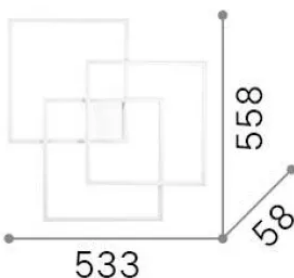

Información general

Interior - Lámpara de techo

Ean	8021696341316
Artículo	FRAME PL QUADRATO BIANCO 2700K
Instalación	Lámpara de techo
Garantía	5 years
Peso bruto	2.41 kg
Volumen	0.056193 m ³

Información técnica

Información de la fuente

Fuente integrada	Integrated LED module
Fuente reemplazable	No
Poder	LED 33 W
Emisiones	Direct
Consumo máximo	max 33 W
Características LED	LED SMD
CCT LED	2700 K
Duración LED (t. 25°C)	30000 h
CRI	> 90
SDCM	3
Ángulo del haz de luz	115°
Flujo del haz de luz	4000 lm
Luz útil	2320 lm
Riesgo fotobiológico	EXEMPT