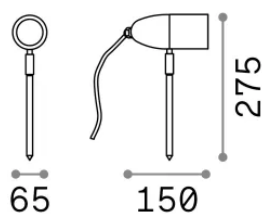

### Exterior - Proyectores

<b>Ean</b>	8021696115412
<b>Artículo</b>	INSIDE PR1 ANTRACITE
<b>Instalación</b>	Proyectores
<b>Garantía</b>	5 years
<b>Peso bruto</b>	0.47 kg
<b>Volumen</b>	0.001881 m <sup>3</sup>

## Información técnica

<b>Peso neto</b>	0.37 kg
<b>Clase de aislamiento</b>	I
<b>Índice de protección</b>	IP54
<b>Cumplimiento</b>	CE
<b>Temperatura de funcionamiento</b>	-15° ~ +45 °C
<b>Dimmer</b>	Non-dimmable
<b>Salida de potencia</b>	220-240 V AC
<b>Fuente de alimentación</b>	Not required