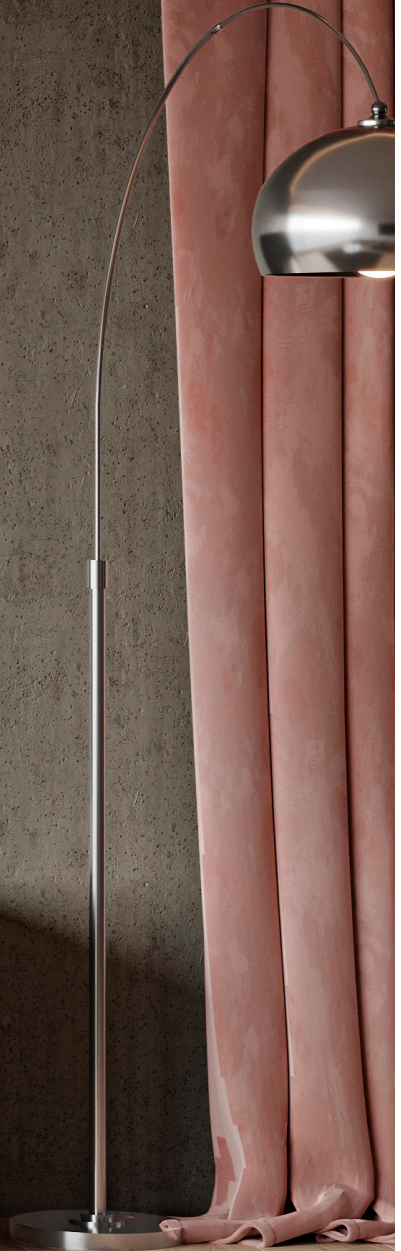

COMP.12
Composición . Composition . Composição: 4080x1960x490