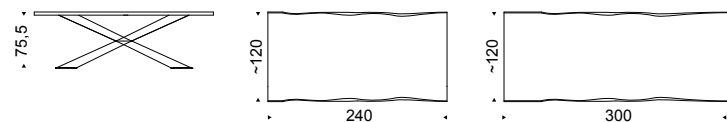

Design Philip Jackson

Tavolo con base in acciaio verniciato bianco opaco, graphite, inox o noce canaletto. Piano in noce canaletto con bordi irregolari in massello naturale. Misure speciali a richiesta.

Table with base in matt white or matt graphite varnished steel, stainless steel or canaletto walnut. Veneered walnut canaletto top with irregular solid wood edges. Special sizes for top on demand.

Table avec base en acier verni blanc mat, graphite mat, inox ou noyer canaletto. Plateau en noyer canaletto avec bords irréguliers en bois massif. Mesures spéciales sur demande.

Mesa con base en acero lacado blanco mate, graphite mate, inox o nogal canaletto. Sobre en nogal canaletto con bordes irregulares en madera sólido. Medidas especiales disponibles sobre pedido.

Tisch mit Basis aus matt lackiertem Stahl in den Farben weiß oder graphite, Edelstahl oder Nussbaum Canaletto. Platte aus Nussbaum Canaletto mit unregelmässigen Kanten aus massives Nussbaumholzes. Sondergröße sind auch erhältlich.

Стол с со стальной базой, окрашенной в белый матовый, графит, в отделке инюкс или в посе canaletto. Столешница из неровными краями из натурального массива.