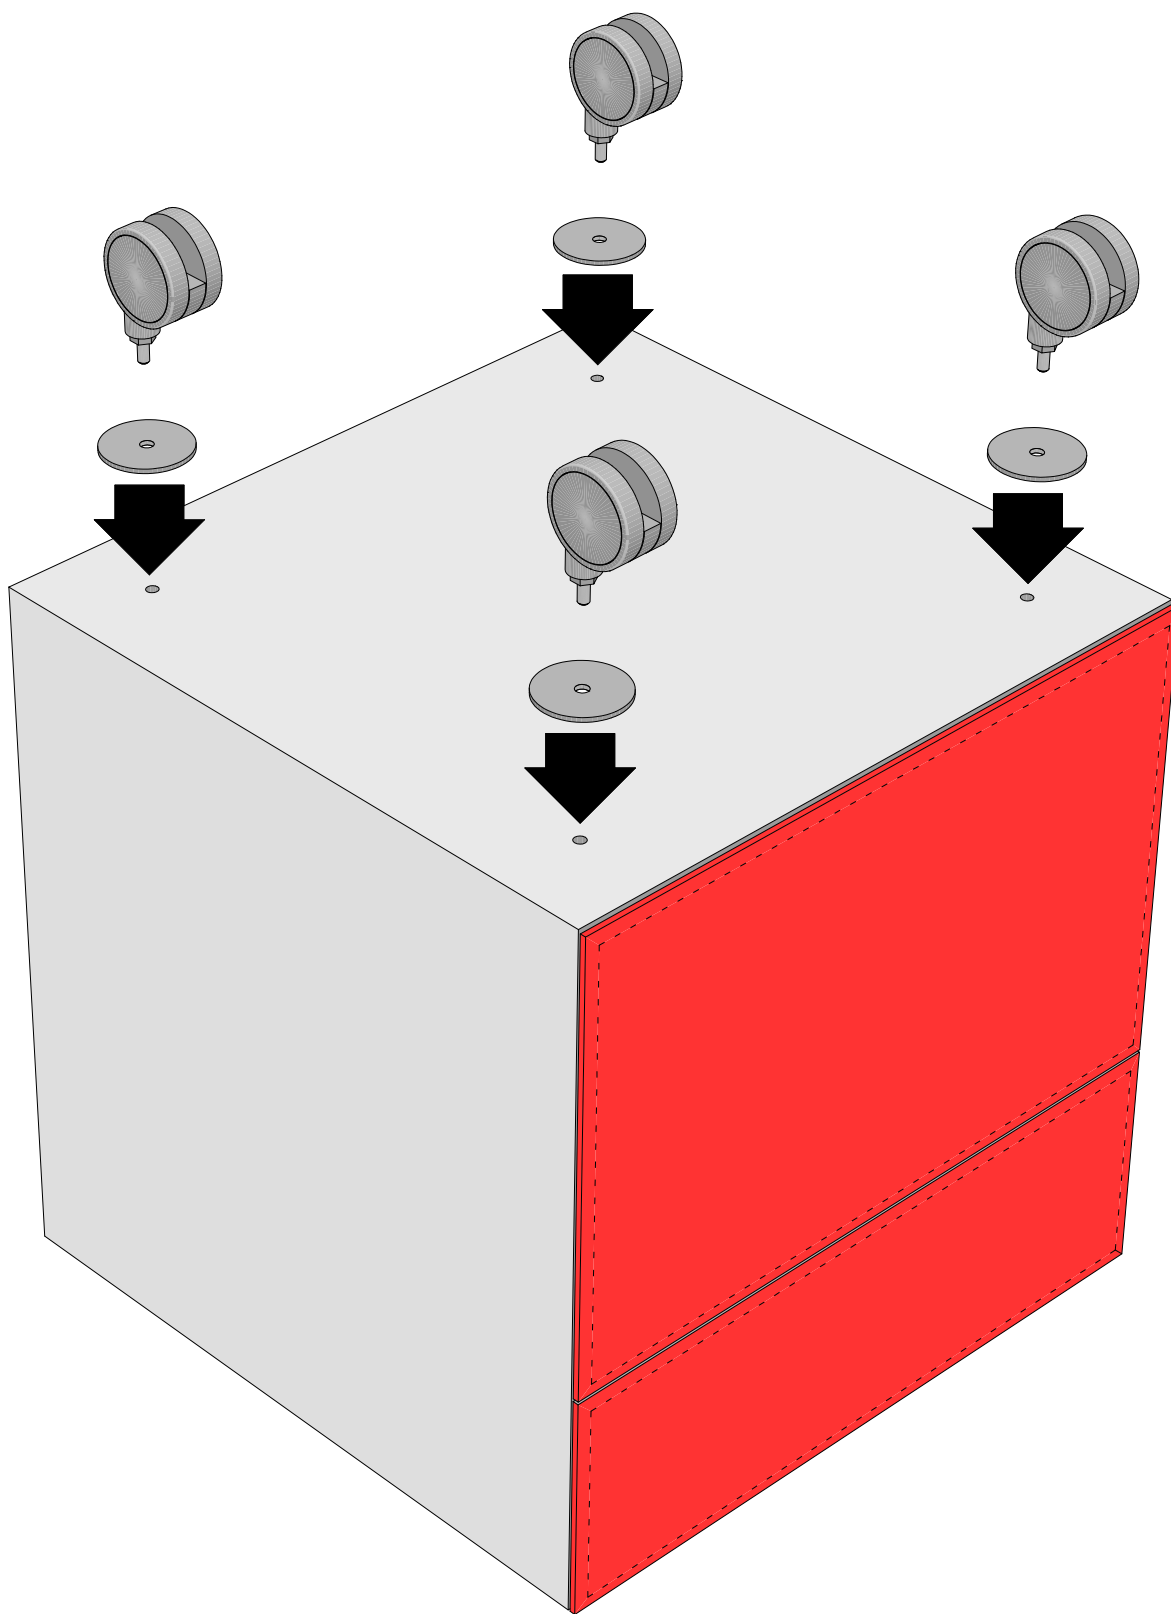

VEGA CASSETTIERA

ISTRUZIONI DI MONTAGGIO
ASSEMBLING INSTRUCTIONS
INSTRUCIONES DE MONTAJE
MONTAGEANLEITUNG

cattelan
italia

1

N° 04 ruota art. Speedy.

N° 04 cod. 216019700525.