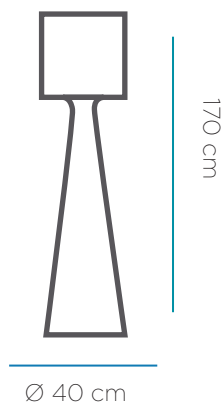

41 cm

141 cm

41 cm

* Debido a la naturaleza del proceso las dimensiones pueden variar ligeramente
* Due to the nature of the process, dimensions can change lightly.

FICHA TÉCNICA DE ACABADO DATASHEET

INFORMACIÓN TÉCNICA TECHNICAL INFORMATION

ME GUSTA SALIR
I LIKE GOING OUT

SOY SUPER FUERTE
I AM VERY STRONG

SOY LIGERO
I AM LIGHTWEIGHT

RECICLAME
RECICLY ME

Material: Polietileno/Polyethylene

Pallet EU 80x120x180: 2 unds/units

Medidas*/Dimensions*

Packaging*

41 cm

172 cm

41 cm

* Debido a la naturaleza del proceso las dimensiones pueden variar ligeramente
* Due to the nature of the process, dimensions can change lightly.

FICHA TÉCNICA DE ACABADO DATASHEET

INFORMACIÓN TÉCNICA TECHNICAL INFORMATION