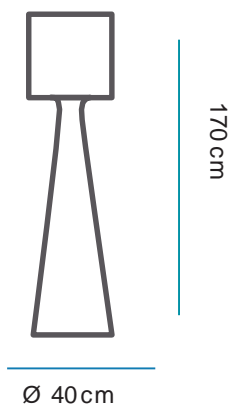

41 cm

141 cm

41 cm

* Debido a la naturaleza del proceso las dimensiones pueden variar ligeramente
* Due to the nature of the process, dimensions can change lightly.

FICHA TÉCNICA DE ACABADO DATASHEET

INFORMACIÓN TÉCNICA TECHNICAL INFORMATION

SOY LIGERO
I AM LIGHTWEIGHT

RECICLAME
RECICLY ME

Material: Polietileno/Polyethylene

Pallet EU 80x120x180: 4 unds/units

Medidas*/Dimensions*

Ø 40cm

170 cm

Packaging*

41 cm

172 cm

41 cm

* Debido a la naturaleza del proceso las dimensiones pueden variar ligeramente
* Due to the nature of the process, dimensions can change lightly.

FICHA TÉCNICA DE ACABADO DATASHEET

INFORMACIÓN TÉCNICA TECHNICAL INFORMATION