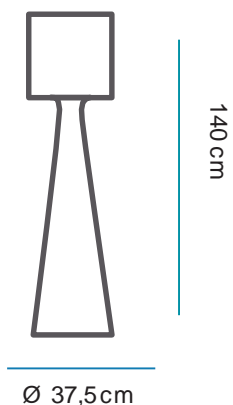

SOY LIGERO
I AM LIGHTWEIGHT

RECICLAME
RECICLY ME

Material: Polietileno/Polyethylene

Pallet EU 80x120x180: 4 unds/units

Medidas*/Dimensions*

Ø 37,5cm

140 cm

Packaging*

41 cm

141 cm

41 cm

* Debido a la naturaleza del proceso las dimensiones pueden variar ligeramente
* Due to the nature of the process, dimensions can change lightly.

FICHA TÉCNICA DE ACABADO DATASHEET

INFORMACIÓN TÉCNICA TECHNICAL INFORMATION

41 cm

172 cm

41 cm

* Debido a la naturaleza del proceso las dimensiones pueden variar ligeramente
* Due to the nature of the process, dimensions can change lightly.

FICHA TÉCNICA DE ACABADO DATASHEET

INFORMACIÓN TÉCNICA TECHNICAL INFORMATION