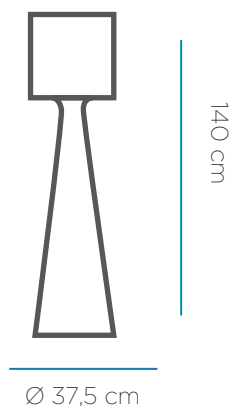

SOY SUPER FUERTE
I AM VERY STRONG

SOY LIGERO
I AM LIGHTWEIGHT

RECICLAME
RECYCLY ME

Material: Polietileno/Polyethylene

Pallet EU 80x120x180: 4 unds/units

Medidas*/Dimensions*

Packaging*

* Debido a la naturaleza del proceso las dimensiones pueden variar ligeramente
* Due to the nature of the process, dimensions can change lightly.

41 cm

141 cm

41 cm

* Debido a la naturaleza del proceso las dimensiones pueden variar ligeramente
* Due to the nature of the process, dimensions can change lightly.

FICHA TÉCNICA DE ACABADO DATASHEET

INFORMACIÓN TÉCNICA TECHNICAL INFORMATION