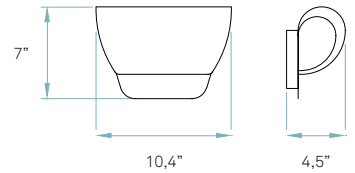

Packaging	Components
<ul style="list-style-type: none">  <p>Box size 9 x 9 x 16"</p>	<ul style="list-style-type: none">  <p>Side diffuser Satinice</p>
<ul style="list-style-type: none">  <p>Weight Gross - 2,7 Lb Net - 1,5 Lb</p>	<ul style="list-style-type: none">  <p>Back plate Chrome</p>