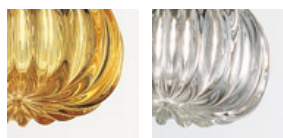

FINITURA DEL DIFFUSORE