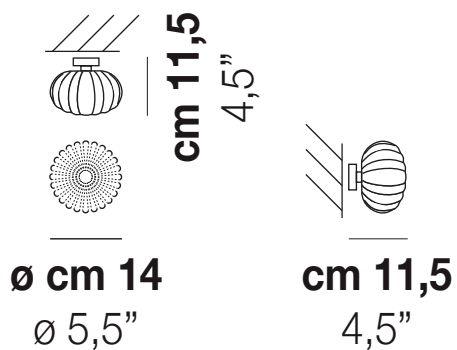

DIAMANTE FA

DATI TECNICI:

CERTIFICAZIONI:

SORGENTI LUMINOSE

ALO	1x60w	220-240V 50/60 Hz
LED D 5.25W DIM 2.700K	1x5w	220-240V 50/60 Hz

G9

LED 5W - (DRIVER INCLUSO) - 2700K - 600 LUMENS - DIMMERABILE

VOLUME	Mc 0,01
PESO LORDO	Kg 1,4
PESO NETTO	Kg 0,8