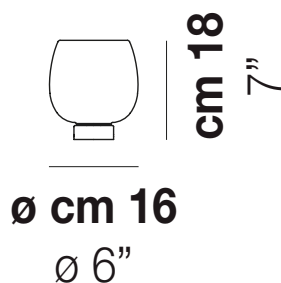

### SORGENTI LUMINOSE

ALO	1x60w	220-240V 50/60 Hz	G9
-----	-------	----------------------	----

VOLUME	Mc 0,04
PESO LORDO	Kg 3,5
PESO NETTO	Kg 2,2

download risorse