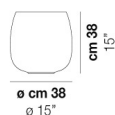

IMPLODE LT 16

DATI TECNICI:

CERTIFICAZIONI:

SORGENTI LUMINOSE

ALO	1x60w	220-240V 50/60 Hz	G9

VOLUME	Mc 0,04
PESO LORDO	Kg 3,5
PESO NETTO	Kg 2,2

download risorse

FINITURA DEL DIFFUSORE

BC/CR

FINITURA MONTATURA

BC

ALTRE VERSIONI DISPONIBILI

clicca sul disegno per accedere alla pagina web della relativa product sheet

IMPLO LT 38