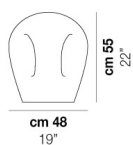

MUNEGA LT P

DATI TECNICI:

CERTIFICAZIONI:

SORGENTI LUMINOSE

E14 1x60w 220-240V 50/60 Hz E14

VOLUME Mc 0,05
PESO LORDO Kg 5,3
PESO NETTO Kg 2,2

download risorse

FINITURA DEL DIFFUSORE

BC

ALTRE VERSIONI DISPONIBILI

clicca sul disegno per accedere alla pagina web della relativa product sheet

MUNEG LT G