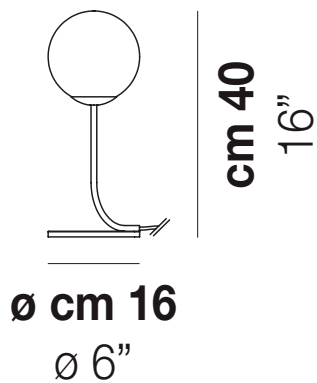

PUPPET LT P

DATI TECNICI:

CERTIFICAZIONI:

SORGENTI LUMINOSE

ALO	⇒	1x60w	220-240V 50/60 Hz	G9
-----	---	-------	----------------------	----

VOLUME	Mc 0,05
PESO LORDO	Kg 4,5
PESO NETTO	Kg 2,5

download risorse