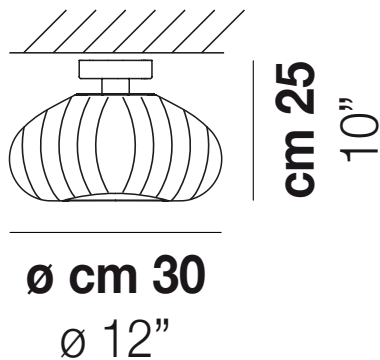

DIAMANTE PL G

DATI TECNICI:

CERTIFICAZIONI:

SORGENTI LUMINOSE

E27	1x77w	220-240V 50/60 Hz
LED C 5.280 TM 2.700K	1x5w	220-240V 50/60 Hz

E27

LED 5W - (DRIVER INCLUSO) - 2700K - 600 LUMENS - DIMMERABILE

VOLUME	Mc 0,07
PESO LORDO	Kg 7
PESO NETTO	Kg 5

DIAMA PL 50