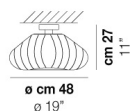

DIAMANTE PL G

DATI TECNICI:

CERTIFICAZIONI:

SORGENTI LUMINOSE

E27	1x77w	220-240V 50/60 Hz
LED C 5.280 TM 2.700K	1x5w	220-240V 50/60 Hz

E27

LED 5W - (DRIVER INCLUSO) - 2700K - 600 LUMENS - DIMMERABILE

VOLUME	Mc 0,07
PESO LORDO	Kg 7
PESO NETTO	Kg 5

download risorse

FINITURA DEL DIFFUSORE

AM

CR

FINITURA MONTATURA

NI

ALTRE VERSIONI DISPONIBILI

clicca sul disegno per accedere alla pagina web della relativa product sheet

DIAMA PL 50