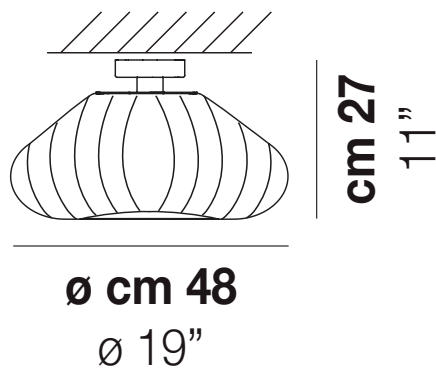

DIAMANTE PL 50

DATI TECNICI:

CERTIFICAZIONI:

SORGENTI LUMINOSE

E27 1x77w 220-240V 50/60 Hz E27

VOLUME Mc 0,2
PESO LORDO Kg 17
PESO NETTO Kg 12

download risorse

FINITURA DEL DIFFUSORE

CR

FINITURA MONTATURA

NI

ALTRE VERSIONI DISPONIBILI

clicca sul disegno per accedere alla pagina web della relativa product sheet

DIAMA PL G