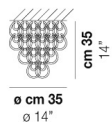

GIOGALI PL 50

DATI TECNICI:

CERTIFICAZIONI:

SORGENTI LUMINOSE

E27 4x77w 220-240V 50/60 Hz E27

VOLUME Mc 0,2
PESO LORDO Kg 14,2
PESO NETTO Kg 8,7

download risorse

ø cm 50
ø 20"

FINITURA DEL DIFFUSORE

BC CR/AM CR/AG CR/BR CR/FU CR/NN CR/OR CR/RA CR/TR NE

FINITURA MONTATURA

BR CR

ALTRE VERSIONI DISPONIBILI

clicca sul disegno per accedere alla pagina web della relativa product sheet

GIOGA PL 35