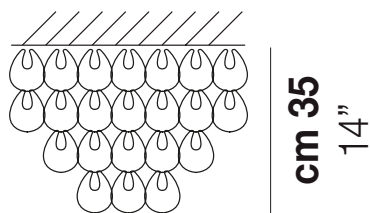

### SORGENTI LUMINOSE

E27 4x77w 220-240V 50/60 Hz E27

VOLUME Mc 0,2  
 PESO LORDO Kg 14,2  
 PESO NETTO Kg 8,7

download risorse

ø cm 50  
 ø 20"