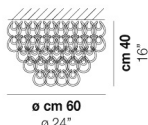

GIOGALI PL 50

DATI TECNICI:

CERTIFICAZIONI:

SORGENTI LUMINOSE

E27 4x77w 220-240V 50/60 Hz E27

VOLUME Mc 0,2
PESO LORDO Kg 14,2
PESO NETTO Kg 8,7

download risorse

ø cm 50
ø 20"

FINITURA DEL DIFFUSORE

BC CR/AM CR/AG CR/BR CR/FU CR/NN CR/OR CR/RA CR/TR NE

FINITURA MONTATURA

BR CR

ALTRE VERSIONI DISPONIBILI

clicca sul disegno per accedere alla pagina web della relativa product sheet

GIOGA PL 60