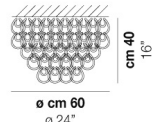

GIOGALI PL CA1

DATI TECNICI:

CERTIFICAZIONI:

SORGENTI LUMINOSE

E27 10x77w 220-240V 50/60 Hz E27

VOLUME Mc 1,45
 PESO LORDO Kg 130
 PESO NETTO Kg 110

download risorse

FINITURA DEL DIFFUSORE

BC CR/AM CR/AG CR/BR CR/FU CR/NN CR/OR CR/RA CR/TR NE

FINITURA MONTATURA

BR CR

ALTRE VERSIONI DISPONIBILI

clicca sul disegno per accedere alla pagina web della relativa product sheet

GIOGA PL 35

GIOGA PL 50