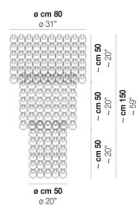

GIOGALI PL CA1

DATI TECNICI:

CERTIFICAZIONI:

SORGENTI LUMINOSE

E27 10x77w 220-240V 50/60 Hz E27

VOLUME Mc 1,45
 PESO LORDO Kg 130
 PESO NETTO Kg 110

download risorse

FINITURA DEL DIFFUSORE

BC CR/AM CR/AG CR/BR CR/FU CR/NN CR/OR CR/RA CR/TR NE

FINITURA MONTATURA

BR CR

ALTRE VERSIONI DISPONIBILI

clicca sul disegno per accedere alla pagina web della relativa product sheet

GIOGA PL 35

GIOGA PL 50

GIOGA PL 60

GIOGA PL 65Q

GIOGA PL 80

GIOGA PL CA2

GIOGA PL CA3