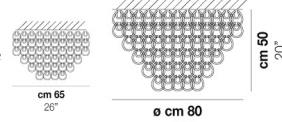

GIOGA PL 65Q

GIOGA PL 80