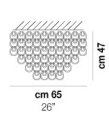

GIOGA PL 65Q