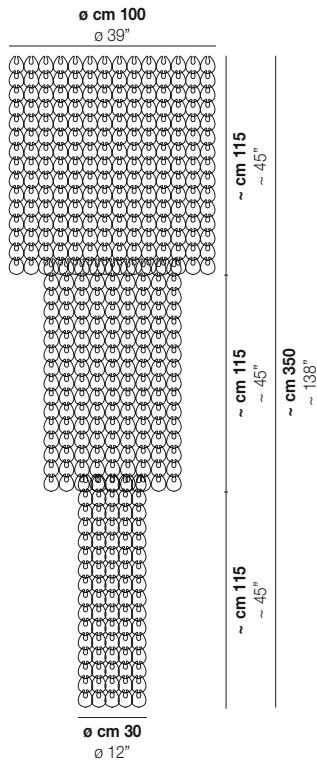

GIOGALI PL CA1

DATI TECNICI:

CERTIFICAZIONI:

SORGENTI LUMINOSE

E27 10x77w 220-240V 50/60 Hz E27

VOLUME Mc 1,45
 PESO LORDO Kg 130
 PESO NETTO Kg 110

download risorse

FINITURA DEL DIFFUSORE

BC CR/AM CR/AG CR/BR CR/FU CR/NN CR/OR CR/RA CR/TR NE

FINITURA MONTATURA

BR CR

ALTRE VERSIONI DISPONIBILI

clicca sul disegno per accedere alla pagina web della relativa product sheet

GIOGA PL 35

GIOGA PL 50