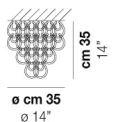

GIOGALI PL CA1

DATI TECNICI:

CERTIFICAZIONI:

SORGENTI LUMINOSE

E27 10x77w 220-240V 50/60 Hz E27

VOLUME Mc 1,45
 PESO LORDO Kg 130
 PESO NETTO Kg 110

download risorse

FINITURA DEL DIFFUSORE

BC CR/AM CR/AG CR/BR CR/FU CR/NN CR/OR CR/RA CR/TR NE

FINITURA MONTATURA

BR CR

ALTRE VERSIONI DISPONIBILI

clicca sul disegno per accedere alla pagina web della relativa product sheet

GIOGA PL 35

GIOGA PL 50