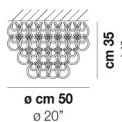

GIOGALI PL CA1

DATI TECNICI:

CERTIFICAZIONI:

SORGENTI LUMINOSE

E27 10x77w 220-240V 50/60 Hz E27

VOLUME Mc 1,45
 PESO LORDO Kg 130
 PESO NETTO Kg 110

download risorse

FINITURA DEL DIFFUSORE

BC CR/AM CR/AG CR/BR CR/FU CR/NN CR/OR CR/RA CR/TR NE

FINITURA MONTATURA

BR CR

ALTRE VERSIONI DISPONIBILI

clicca sul disegno per accedere alla pagina web della relativa product sheet

GIOGA PL 35

GIOGA PL 50