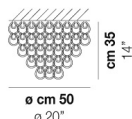

MINIGIOGALI PL 35

DATI TECNICI:

CERTIFICAZIONI:

SORGENTI LUMINOSE

E14 2x60w 220-240V 50/60 Hz E14

VOLUME Mc 0,16
PESO LORDO Kg 11
PESO NETTO Kg 6

download risorse

FINITURA DEL DIFFUSORE

BC CR/AM CR/AG CR/BR CR/FU CR/NN CR/OR CR/RA CR/TR NE

FINITURA MONTATURA

BR CR

ALTRE VERSIONI DISPONIBILI

clicca sul disegno per accedere alla pagina web della relativa product sheet

MGIQG PL 50

MGIQG PL 60