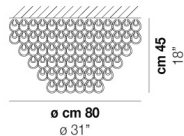

MGIQG PL 65

MGIQG PL 80