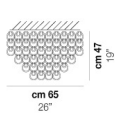

MINIGIOGALI PL 35

DATI TECNICI:

CERTIFICAZIONI:

SORGENTI LUMINOSE

E14 2x60w 220-240V 50/60 Hz E14

VOLUME Mc 0,16
PESO LORDO Kg 11
PESO NETTO Kg 6

download risorse

FINITURA DEL DIFFUSORE

BC CR/AM CR/AG CR/BR CR/FU CR/NN CR/OR CR/RA CR/TR NE

FINITURA MONTATURA

BR CR

ALTRE VERSIONI DISPONIBILI

clicca sul disegno per accedere alla pagina web della relativa product sheet

MGIQG PL 50

MGIQG PL 60