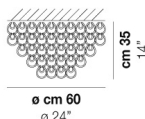

MINIGIOGALI PL 35

DATI TECNICI:

CERTIFICAZIONI:

SORGENTI LUMINOSE

E14 2x60w 220-240V 50/60 Hz E14

VOLUME Mc 0,16
PESO LORDO Kg 11
PESO NETTO Kg 6

download risorse

FINITURA DEL DIFFUSORE

BC CR/AM CR/AG CR/BR CR/FU CR/NN CR/OR CR/RA CR/TR NE

FINITURA MONTATURA

BR CR

ALTRE VERSIONI DISPONIBILI

clicca sul disegno per accedere alla pagina web della relativa product sheet

MGIQG PL 50

MGIQG PL 60