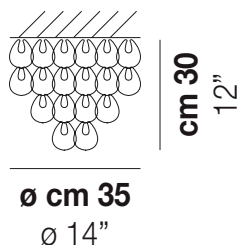

MINIGIOGALI PL 35

DATI TECNICI:

CERTIFICAZIONI:

SORGENTI LUMINOSE

E14 2x60w 220-240V 50/60 Hz E14

VOLUME Mc 0,16
PESO LORDO Kg 11
PESO NETTO Kg 6

download risorse

FINITURA DEL DIFFUSORE