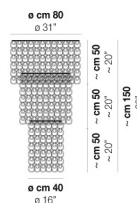

MGIQG PL CA3