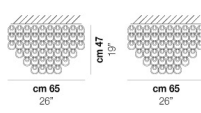

MINIGIOGALI PL 80

DATI TECNICI:

CERTIFICAZIONI:

SORGENTI LUMINOSE

E27 5x77w 220-240V 50/60 Hz E27

VOLUME Mc 0,54
PESO LORDO Kg 46
PESO NETTO Kg 31

download risorse

FINITURA DEL DIFFUSORE

BC

CR/AM

CR/AG

CR/BR

CR/FU

CR/NN

CR/OR

CR/RA

CR/TR

NE

FINITURA MONTATURA

BR

CR

ALTRE VERSIONI DISPONIBILI

clicca sul disegno per accedere alla pagina web della relativa product sheet

MGIQG PL 35

MGIQG PL 50

MGIQG PL 60

MGIQG PL 65Q

MGIQG PL CA3