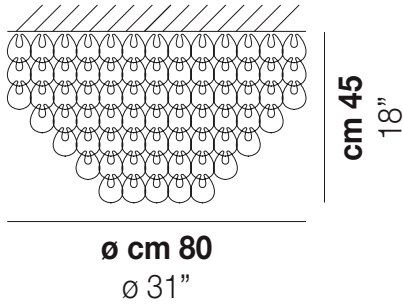

MINIGIOGALI PL 80

DATI TECNICI:

CERTIFICAZIONI:

SORGENTI LUMINOSE

E27 5x77w 220-240V 50/60 Hz E27

VOLUME Mc 0,54
 PESO LORDO Kg 46
 PESO NETTO Kg 31

download risorse

FINITURA DEL DIFFUSORE