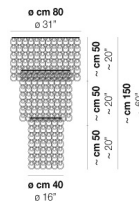

MGIQG PL 65Q