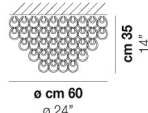

MINIGIOGALI PL 80

DATI TECNICI:

CERTIFICAZIONI:

SORGENTI LUMINOSE

E27 5x77w 220-240V 50/60 Hz E27

VOLUME Mc 0,54
PESO LORDO Kg 46
PESO NETTO Kg 31

download risorse

FINITURA DEL DIFFUSORE

BC

CR/AM

CR/AG

CR/BR

CR/FU

CR/NN

CR/OR

CR/RA

CR/TR

NE

FINITURA MONTATURA

BR

CR

ALTRE VERSIONI DISPONIBILI

clicca sul disegno per accedere alla pagina web della relativa product sheet

MGIQG PL 35

MGIQG PL 50

MGIQG PL 60

MGIQG PL 65Q

MGIQG PL CA3