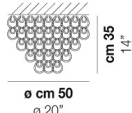

MINIGIOGALI PL 80

DATI TECNICI:

CERTIFICAZIONI:

SORGENTI LUMINOSE

E27 5x77w 220-240V 50/60 Hz E27

VOLUME Mc 0,54
PESO LORDO Kg 46
PESO NETTO Kg 31

download risorse

FINITURA DEL DIFFUSORE

BC

CR/AM

CR/AG

CR/BR

CR/FU

CR/NN

CR/OR

CR/RA

CR/TR

NE

FINITURA MONTATURA

BR

CR

ALTRE VERSIONI DISPONIBILI

clicca sul disegno per accedere alla pagina web della relativa product sheet

MGIQG PL 35

MGIQG PL 50

MGIQG PL 60

MGIQG PL 65Q

MGIQG PL CA3