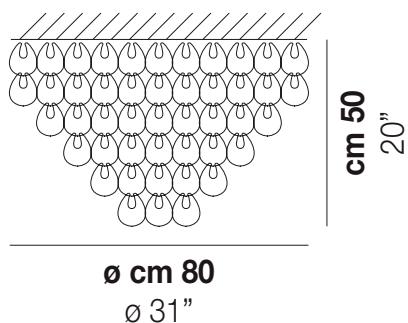

GIOGALI PL 80

DATI TECNICI:

CERTIFICAZIONI:

SORGENTI LUMINOSE

E27 5x77w 220-240V 50/60 Hz E27

VOLUME Mc 0,43
 PESO LORDO Kg 38
 PESO NETTO Kg 25

download risorse

FINITURA DEL DIFFUSORE