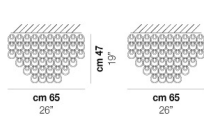

GIOGA PL 65Q