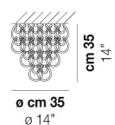

CR/TR

NE

FINITURA MONTATURA

BR

CR

ALTRE VERSIONI DISPONIBILI

clicca sul disegno per accedere alla pagina web della relativa product sheet

GIOGA PL 35