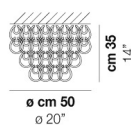

CR/TR

NE

FINITURA MONTATURA

BR

CR

ALTRE VERSIONI DISPONIBILI

clicca sul disegno per accedere alla pagina web della relativa product sheet

GIOGA PL 35