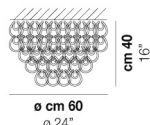

GIOGALI PL 80

DATI TECNICI:

CERTIFICAZIONI:

SORGENTI LUMINOSE

E27 5x77w 220-240V 50/60 Hz E27

VOLUME Mc 0,43
PESO LORDO Kg 38
PESO NETTO Kg 25

download risorse

FINITURA DEL DIFFUSORE

BC

CR/AM

CR/AG

CR/BR

CR/FU

CR/NN

CR/OR

CR/RA

CR/TR

NE

FINITURA MONTATURA

BR

CR

ALTRE VERSIONI DISPONIBILI

clicca sul disegno per accedere alla pagina web della relativa product sheet

GIOGA PL 35

GIOGA PL 50

GIOGA PL 60

GIOGA PL 65Q

GIOGA PL CA1

GIOGA PL CA2

GIOGA PL CA3