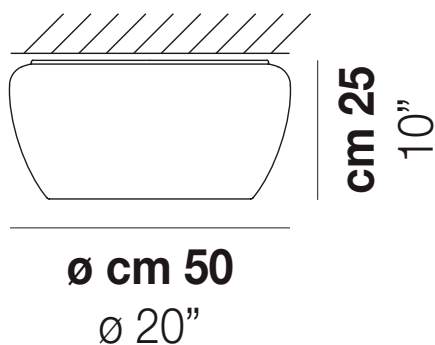

IMPLODE PL 50

DATI TECNICI:

CERTIFICAZIONI:

SORGENTI LUMINOSE

E27	3x77w	220-240V 50/60 Hz	E27
LED N 12,5W DIM 3.000K	1x10w	220-240V 50/60 Hz	LED 10W - 230 VOLT - 3000K - 1120 LUMENS - DIMMERABILE
	1x19,5w	220-240V 50/60 Hz	LED 20,5W - 33 VOLT (DRIVER INCLUSO) - 3000K - 1850 LUMENS - DIMMERABILE

VOLUME Mc 0,21

PESO LORDO Kg 18

PESO NETTO Kg 11,6

download risorse

FINITURA DEL DIFFUSORE

BC/CR

FINITURA MONTATURA

BC

ALTRE VERSIONI DISPONIBILI

clicca sul disegno per accedere alla pagina web della relativa product sheet

IMPLO PL 38