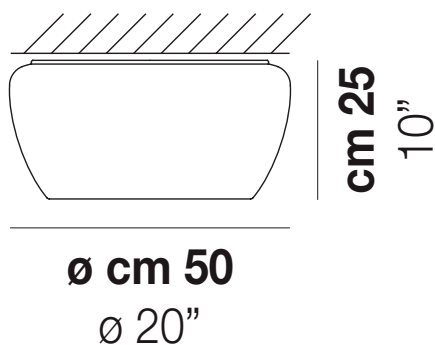

IMPLODE PL 50

DATI TECNICI:

CERTIFICAZIONI:

SORGENTI LUMINOSE

E27	3x77w	220-240V 50/60 Hz	E27
LED N 12.2W DIM 3.000K	1x10w	220-240V 50/60 Hz	LED 10W - 230 VOLT - 3000K - 1120 LUMENS - DIMMERABILE
	1x19,5w	220-240V 50/60 Hz	LED 20,5W - 33 VOLT (DRIVER INCLUSO) - 3000K - 1850 LUMENS - DIMMERABILE

VOLUME Mc 0,21

PESO LORDO Kg 18

PESO NETTO Kg 11,6

download risorse

FINITURA DEL DIFFUSORE

BC/CR

FINITURA MONTATURA

BC