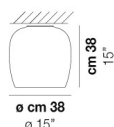

ALTRE VERSIONI DISPONIBILI

clicca sul disegno per accedere alla pagina web della relativa product sheet