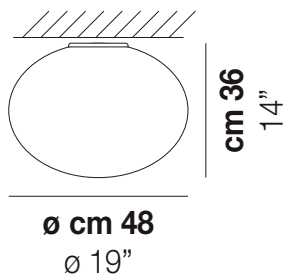

LUCCIOLA PL G

DATI TECNICI:

CERTIFICAZIONI:

SORGENTI LUMINOSE

Model	Power	Voltage	Frequency	Beam Angle	Notes
E27	3x77w	220-240V	50/60 Hz	60°	E27
LED F	1x12,5w	220-240V	50/60 Hz	60°	LED 12,5W - (DRIVER INCLUSO) - 3000K - 1650 LUMENS - DIMMERABILE
LED I	1x10w	220-240V	50/60 Hz	60°	LED 10W - 230 VOLT - 3000K - 1120 LUMENS - DIMMERABILE

VOLUME	Mc 0,22
PESO LORDO	Kg 7,8
PESO NETTO	Kg 3,8

download risorse

FINITURA DEL DIFFUSORE

BC/ST

FINITURA MONTATURA

BC