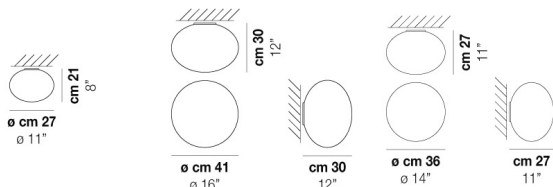

ALTRE VERSIONI DISPONIBILI

clicca sul disegno per accedere alla pagina web della relativa product sheet

LUCCI PP 27

LUCCI PP M

LUCCI PP P