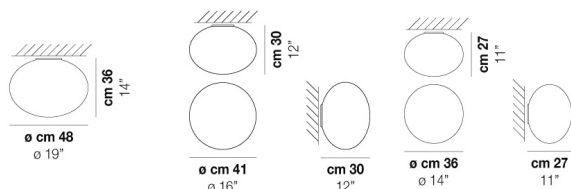

VOLUME	Mc 0,05
PESO LORDO	Kg 2,7
PESO NETTO	Kg 1,1

download risorse

FINITURA DEL DIFFUSORE

BC/ST

FINITURA MONTATURA

BC

ALTRE VERSIONI DISPONIBILI

clicca sul disegno per accedere alla pagina web della relativa product sheet