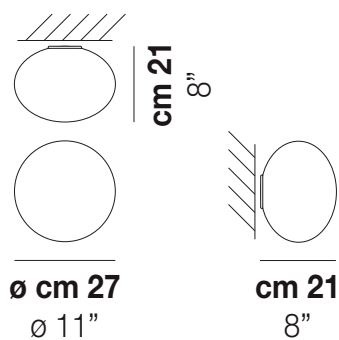

LUCCIOLA PL 27

DATI TECNICI:

CERTIFICAZIONI:

SORGENTI LUMINOSE

E14	1x48w	220-240V 50/60 Hz	E14
LED E 8.5W DIM 3.000K	1x6w	220-240V 50/60 Hz	LED 6W - 12 VOLT (DRIVER INCLUSO) - 3000K - 825 LUMENS - DIMMERABILE

VOLUME	Mc 0,05
PESO LORDO	Kg 2,7
PESO NETTO	Kg 1,1

download risorse

FINITURA DEL DIFFUSORE

BC/ST

FINITURA MONTATURA

BC

ALTRE VERSIONI DISPONIBILI

clicca sul disegno per accedere alla pagina web della relativa product sheet