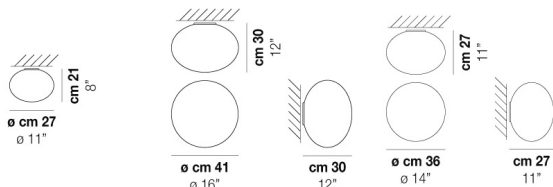

VOLUME	Mc 0,22
PESO LORDO	Kg 7,8
PESO NETTO	Kg 3,8

download risorse

FINITURA DEL DIFFUSORE

BC/ST

FINITURA MONTATURA

BC

ALTRE VERSIONI DISPONIBILI

clicca sul disegno per accedere alla pagina web della relativa product sheet