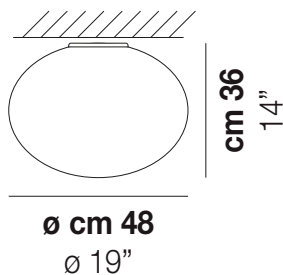

LUCCIOLA PL G

DATI TECNICI:

CERTIFICAZIONI:

SORGENTI LUMINOSE

Model	Power	Voltage	Frequency	Notes
E27	3x77w	220-240V	50/60 Hz	E27
LED F	1x12,5w	220-240V	50/60 Hz	LED 12,5W - (DRIVER INCLUSO) - 3000K - 1650 LUMENS - DIMMERABILE
LED I	1x10w	220-240V	50/60 Hz	LED 10W - 230 VOLT - 3000K - 1120 LUMENS - DIMMERABILE

VOLUME	Mc 0,22
PESO LORDO	Kg 7,8
PESO NETTO	Kg 3,8

download risorse

FINITURA DEL DIFFUSORE

BC/ST

FINITURA MONTATURA

BC

ALTRE VERSIONI DISPONIBILI

clicca sul disegno per accedere alla pagina web della relativa product sheet