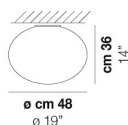

LUCCIOLA PL M

DATI TECNICI:

CERTIFICAZIONI:

SORGENTI LUMINOSE

Modello	Quantità	Tensione	Frequenza	Alimentazione	Caratteristiche
E27	3x77w	220-240V	50/60 Hz	E27	
LED F 15W/10W 3.000K	1x12,5w	220-240V	50/60 Hz		LED 12,5W - (DRIVER INCLUSO) - 3000K - 1650 LUMENS - DIMMERABILE
LED I 12,5W/10W 3.000K	1x10w	220-240V	50/60 Hz		LED 10W - 230 VOLT - 3000K - 1120 LUMENS - DIMMERABILE

VOLUME Mc 0,16

PESO LORDO Kg 7,23

PESO NETTO Kg 3,2

download risorse

FINITURA DEL DIFFUSORE

BC/ST

FINITURA MONTATURA

BC

ALTRE VERSIONI DISPONIBILI

clicca sul disegno per accedere alla pagina web della relativa product sheet

LUCCI PP 27

LUCCI PL G

LUCCI PP P