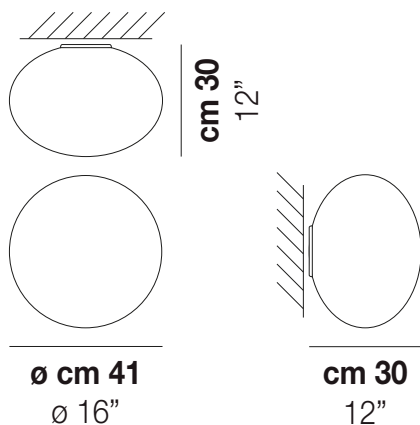

LUCCIOLA PL M

DATI TECNICI:

CERTIFICAZIONI:

SORGENTI LUMINOSE

Modello	Quantità	Tensione	Frequenza	Alimentazione	Caratteristiche
E27	3x77w	220-240V	50/60 Hz	E27	
LED F 15W/10W 3.000K	1x12,5w	220-240V	50/60 Hz		LED 12,5W - (DRIVER INCLUSO) - 3000K - 1650 LUMENS - DIMMERABILE
LED I 12,5W/10W 3.000K	1x10w	220-240V	50/60 Hz		LED 10W - 230 VOLT - 3000K - 1120 LUMENS - DIMMERABILE

VOLUME Mc 0,16

PESO LORDO Kg 7,23

PESO NETTO Kg 3,2

download risorse

FINITURA DEL DIFFUSORE

BC/ST

FINITURA MONTATURA

BC

ALTRE VERSIONI DISPONIBILI

clicca sul disegno per accedere alla pagina web della relativa product sheet

LUCCI PP 27

LUCCI PL G

LUCCI PP P